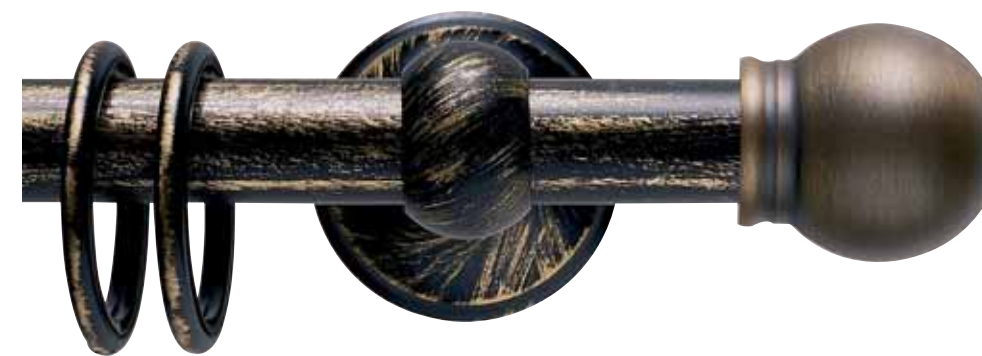

Fosia cod. FB151

Ø 30_16 mm strappo
Ø 20 mm strappo e tirocorda
finitura ferro da 013 a 099
Ø 30_16 mm handdrawn
Ø 20 mm handdrawn and corded
iron finishes from 013 to 099