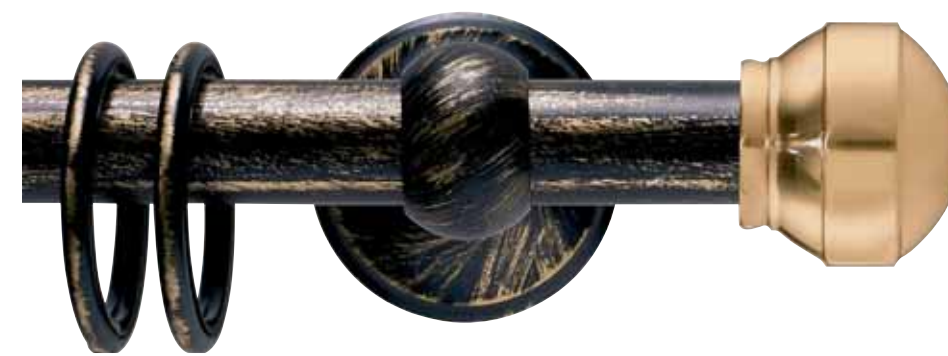

Eros cod. FB553

Ø 30_16 mm strappo
Ø 20 mm strappo e tirocorda
finitura ferro da 013 a 099
Ø 30_16 mm handdrawn
Ø 20 mm handdrawn and corded
iron finishes from 013 to 099