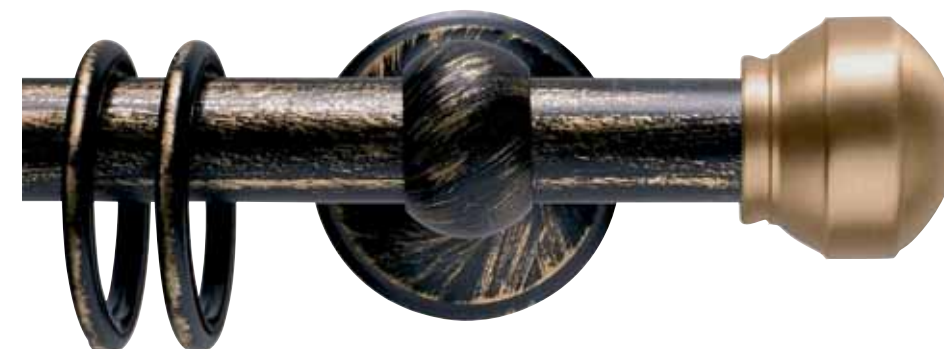

Eros cod. FB453

Ø 30_16 mm strappo
Ø 20 mm strappo e tirocorda
finitura ferro da 013 a 099
Ø 30_16 mm handdrawn
Ø 20 mm handdrawn and corded
iron finishes from 013 to 099