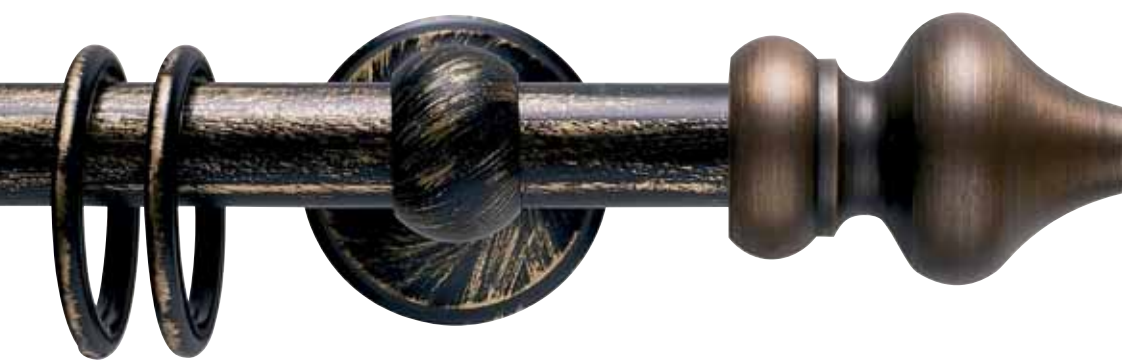

Elisir cod. FB154

Ø 30 mm strappo
Ø 20 mm strappo e tirocorda
finitura ferro da 013 a 099
Ø 30 mm handdrawn
Ø 20 mm handdrawn and corded
iron finishes from 013 to 099