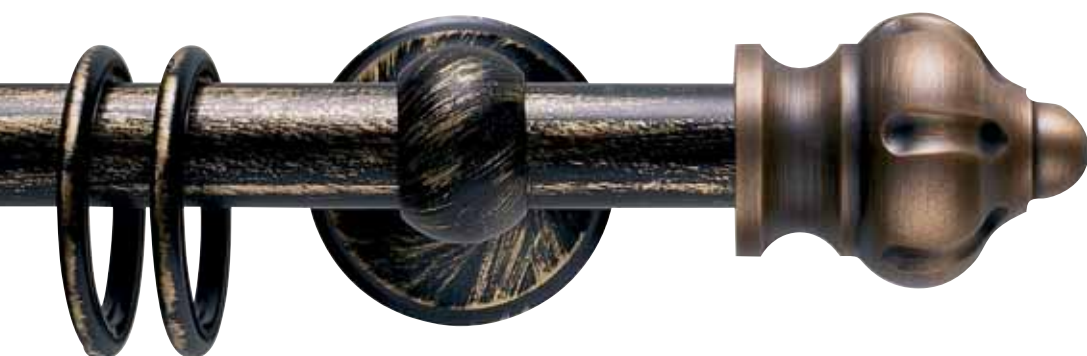

Impero cod. FB155

Ø 20 mm strappo e tirocorda
finitura ferro da 013 a 099
Ø 20 mm handdrawn and corded
iron finishes from 013 to 099