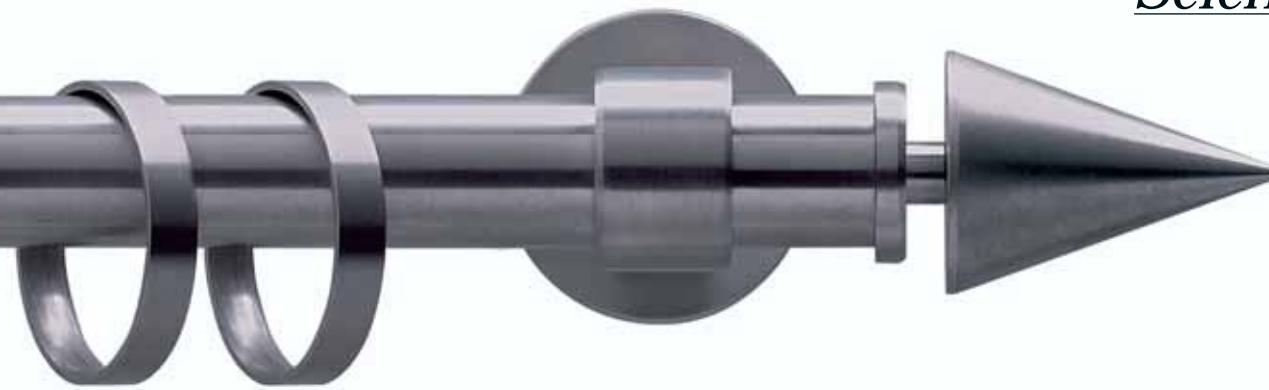

Oggetti discreti e ricchi di personalità che si integrano armoniosamente nelle soluzioni decorative più varie.

Curtain pole in simple and modern lines, produced in Aisi 304 stainless steel; available in diameter of 12_14_16 and 20 mm.

Sky

Ø 20_16_14_12 mm

Sabry cod. IP132
Ø 20_16_14_12 mm strappo
finitura acciaio satinato o lucido
Ø 20 mm tirocorda
finitura acciaio satinato
Ø 20_16_14_12 mm handdrawn
satin or shiny steel finish
Ø 20 mm corded
satin steel finish

Sahra cod. IP137
Ø 20_16_14_12 mm strappo
finitura acciaio satinato o lucido
Ø 20 mm tirocorda
finitura acciaio satinato
Ø 20_16_14_12 mm handdrawn
satin or shiny steel finish
Ø 20 mm corded
satin steel finish

Selen cod. IP131
Ø 20_16_14_12 mm strappo
finitura acciaio satinato o lucido
Ø 20 mm tirocorda
finitura acciaio satinato
Ø 20_16_14_12 mm handdrawn
satin or shiny steel finish
Ø 20 mm corded
satin steel finish