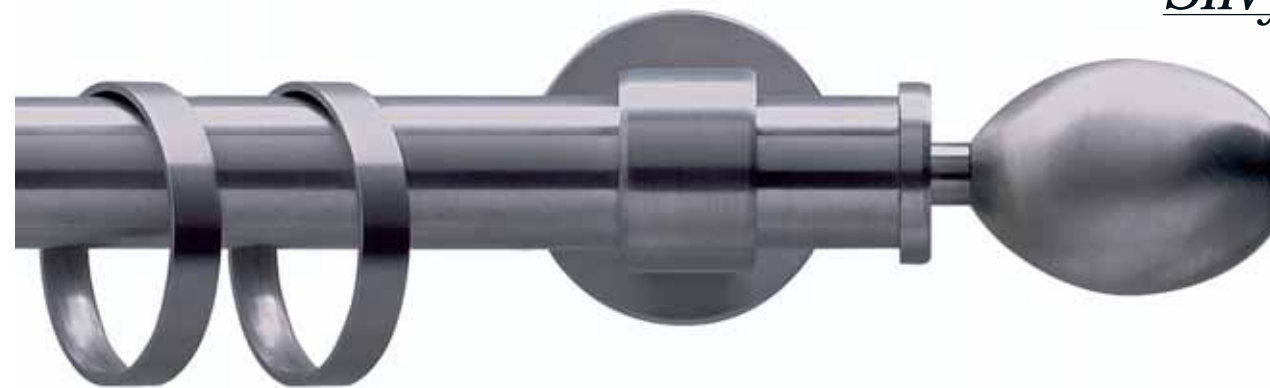

Siria cod. IP135
Ø 20_16_14_12 mm strappo
finitura acciaio satinato o lucido
Ø 20 mm tirocorda
finitura acciaio satinato
Ø 20_16_14_12 mm handdrawn
satin or shiny steel finish
Ø 20 mm corded
satin steel finish