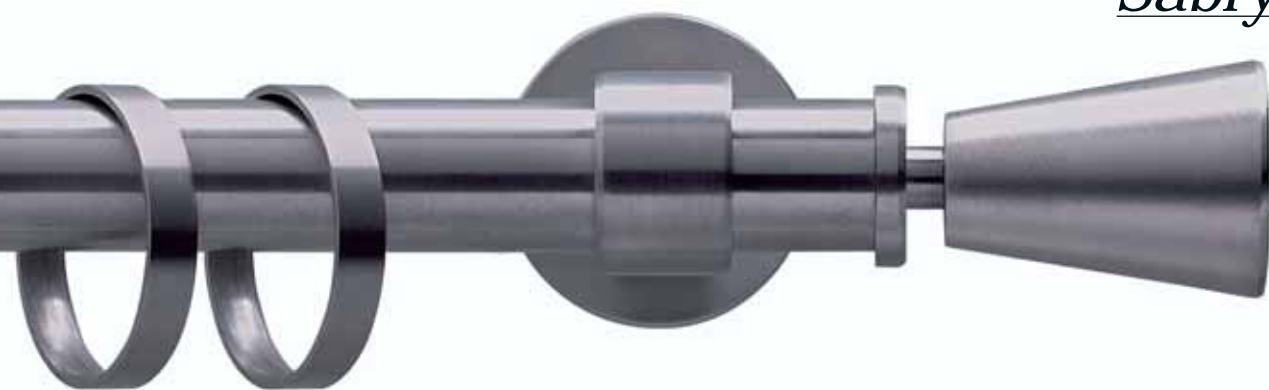

Sahra cod. IP137
Ø 20_16_14_12 mm strappo
finitura acciaio satinato o lucido
Ø 20 mm tirocorda
finitura acciaio satinato
Ø 20_16_14_12 mm handdrawn
satin or shiny steel finish
Ø 20 mm corded
satin steel finish

Sky

Ø 20_16_14_12 mm

Sabry cod. IP132
Ø 20_16_14_12 mm strappo
finitura acciaio satinato o lucido
Ø 20 mm tirocorda
finitura acciaio satinato
Ø 20_16_14_12 mm handdrawn
satin or shiny steel finish
Ø 20 mm corded
satin steel finish