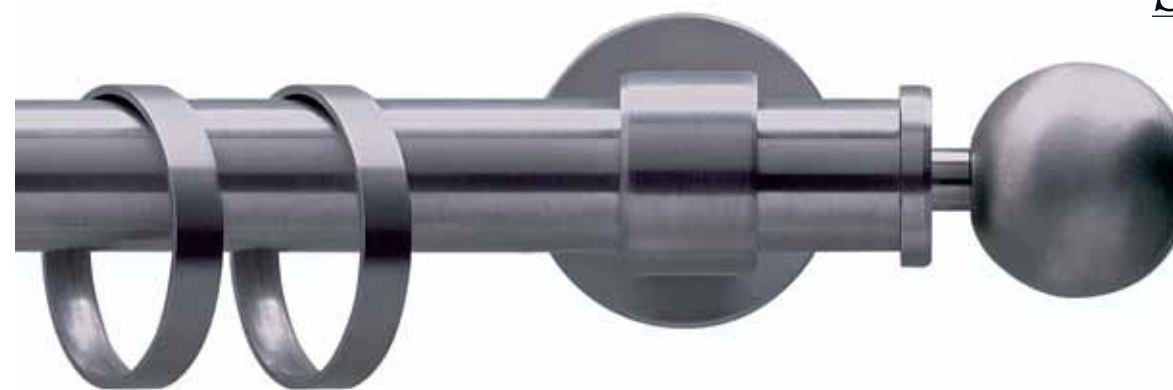

Silvy cod. IP136
Ø 20_16_14_12 mm strappo
finitura acciaio satinato o lucido
Ø 20 mm tirocorda
finitura acciaio satinato
Ø 20_16_14_12 mm handdrawn
satin or shiny steel finish
Ø 20 mm corded
satin steel finish

Shila cod. IP138
Ø 20_16_14_12 mm strappo
finitura acciaio satinato o lucido
Ø 20 mm tirocorda
finitura acciaio satinato
Ø 20_16_14_12 mm handdrawn
satin or shiny steel finish
Ø 20 mm corded
satin steel finish