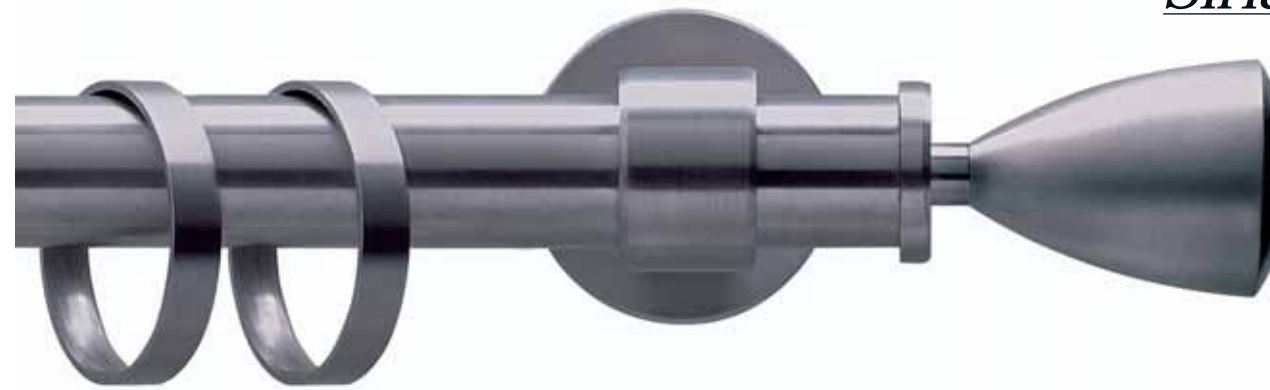

Sophy cod. IP130
Ø 20_16_14_12 mm strappo
finitura acciaio satinato o lucido
Ø 20 mm tirocorda
finitura acciaio satinato
Ø 20_16_14_12 mm handdrawn
satin or shiny steel finish
Ø 20 mm corded
satin steel finish