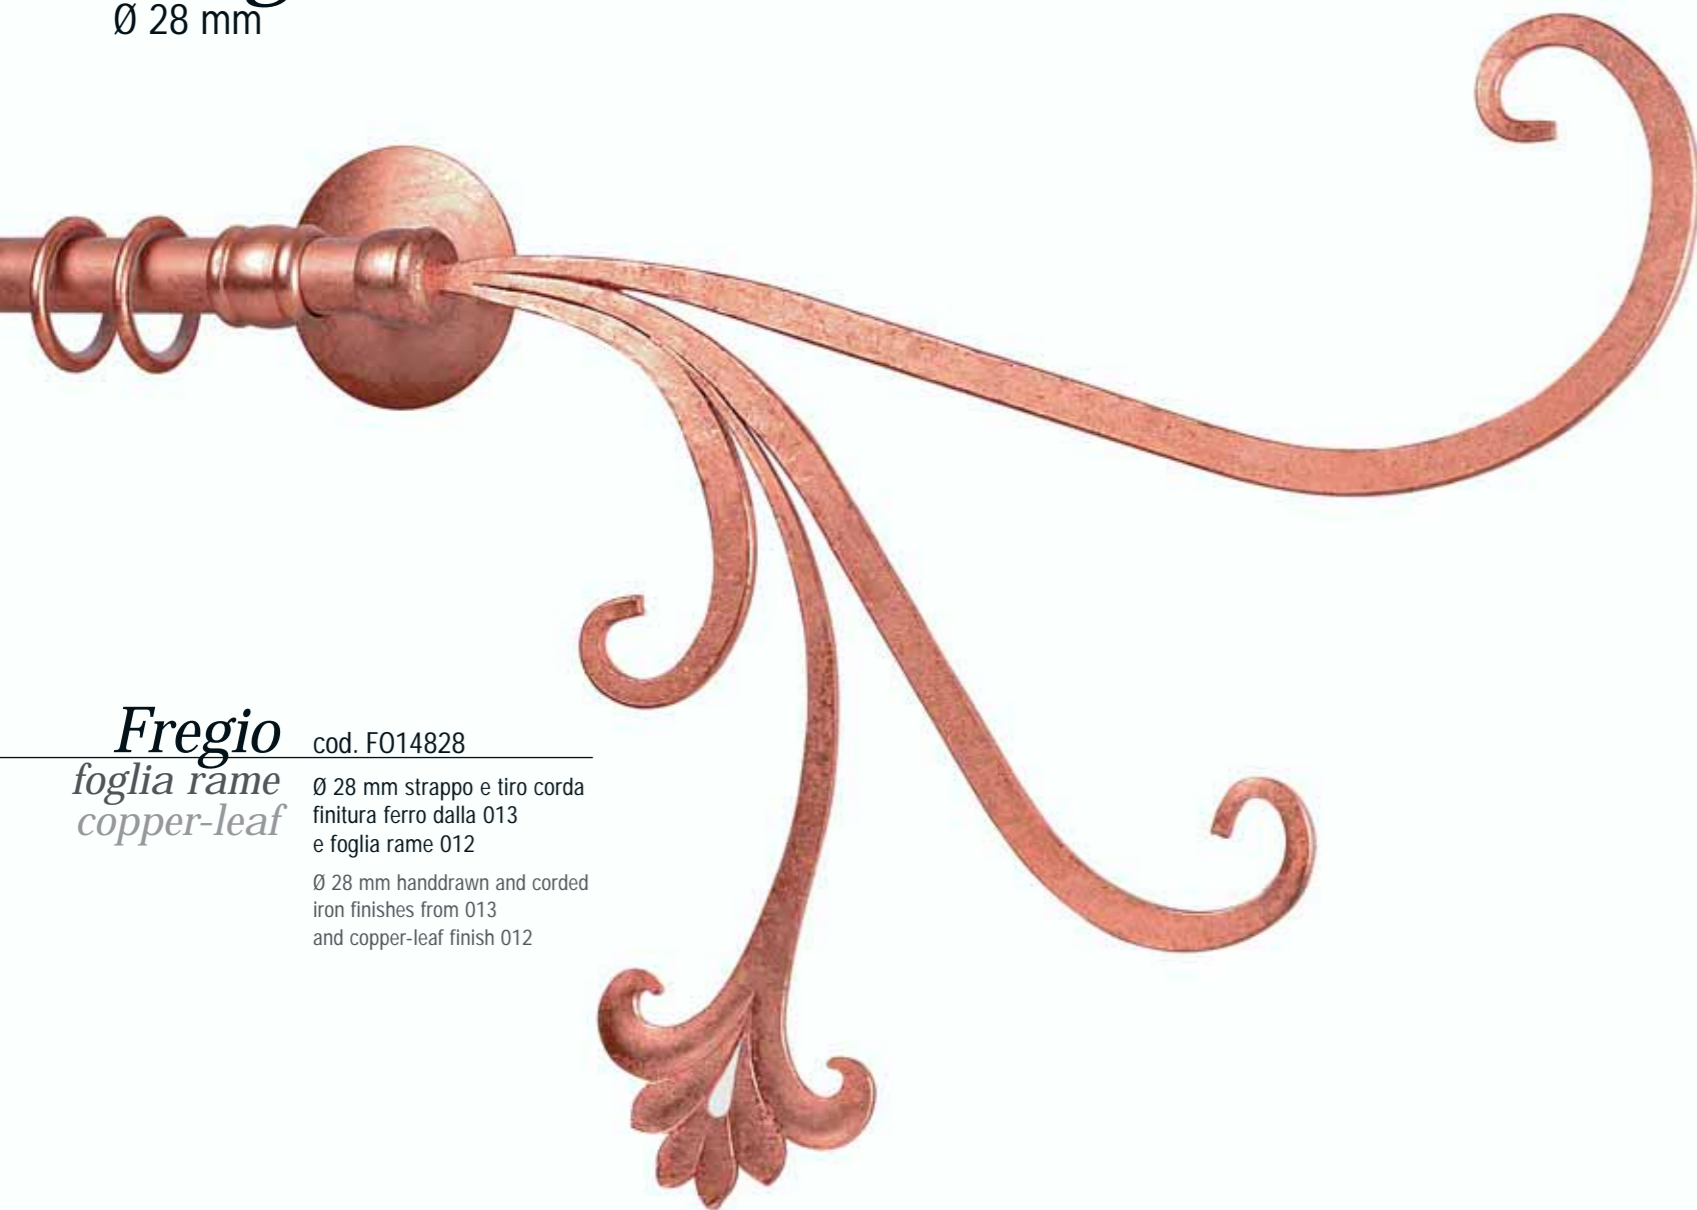

Fregio

Ø 28 mm

Fregio foglia rame copper-leaf

cod. FO14828

Ø 28 mm strappo e tiro corda
finitura ferro dalla 013
e foglia rame 012

Ø 28 mm handdrawn and corded
iron finishes from 013
and copper-leaf finish 012

Fermatenda_Curtain stop

Fregio foglia rame copper-leaf

cod. FC307

profondità 14 cm
finitura ferro dalla 013
e foglia rame 012

opening 14 cm
iron finishes from 013
and copper-leaf finish 012

Supporti_Brackets Ø 28 mm finitura ferro dalla 013 e foglia oro, argento e rame (010, 011, 012)
iron finish from 013 and gold-, silver- and copper-leaf (010, 011, 012)

mod. Merletti

chiuso
closed
cod. FC26128
Ø 28 mm

chiuso doppio
double closed
cod. FC26528
Ø 28 mm

aperto
opened
cod. FC26228
Ø 28 mm

aperto doppio
double opened
cod. FC26628
Ø 28 mm

mod. Rosetta Merletti

chiusa
closed recess bracket
cod. FC27428
Ø 28 mm

Fruste_Draw rods finitura ferro dalla 013 e foglia oro, argento e rame (010, 011, 012)
iron finish from 013 and gold-, silver- and copper-leaf (010, 011, 012)

Ares

cod. FC174
lunghezza 150 mm
length 150 mm

Clelia

cod. FC175
lunghezza 150 mm
length 150 mm