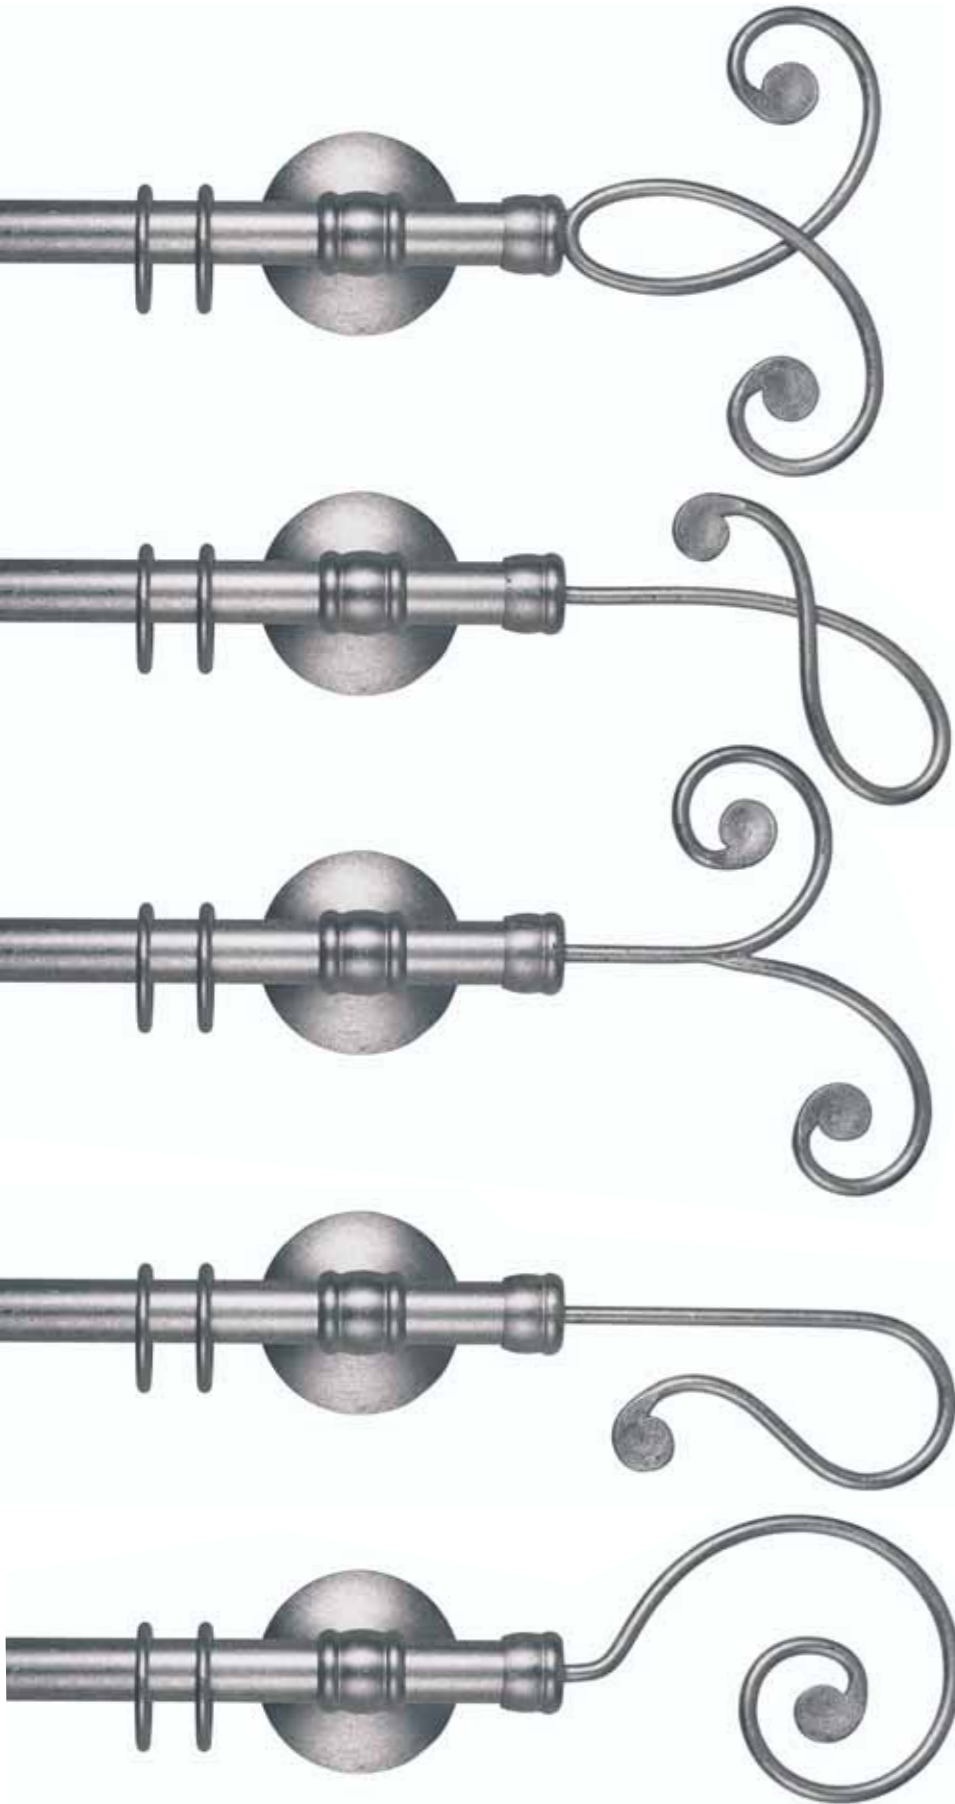

Merletti

Ø 28 mm

Aida cod. F014228
foglia argento
silver-leaf Ø 28 mm strappo e tiro corda
finitura ferro dalla 013
e foglia argento 011
Ø 28 mm handdrawn and corded
iron finishes from 013
and silver-leaf finish 011

Grazia cod. F014428
foglia argento
silver-leaf Ø 28 mm strappo e tiro corda
finitura ferro dalla 013
e foglia argento 011
Ø 28 mm handdrawn and corded
iron finishes from 013
and silver-leaf finish 011

Diva cod. F014328
foglia argento
silver-leaf Ø 28 mm strappo e tiro corda
finitura ferro dalla 013
e foglia argento 011
Ø 28 mm handdrawn and corded
iron finishes from 013
and silver-leaf finish 011

Dora cod. F014528
foglia argento
silver-leaf Ø 28 mm strappo e tiro corda
finitura ferro dalla 013
e foglia argento 011
Ø 28 mm handdrawn and corded
iron finishes from 013
and silver-leaf finish 011

Gea cod. F014628
foglia argento
silver-leaf Ø 28 mm strappo e tiro corda
finitura ferro dalla 013
e foglia argento 011
Ø 28 mm handdrawn and corded
iron finishes from 013
and silver-leaf finish 011