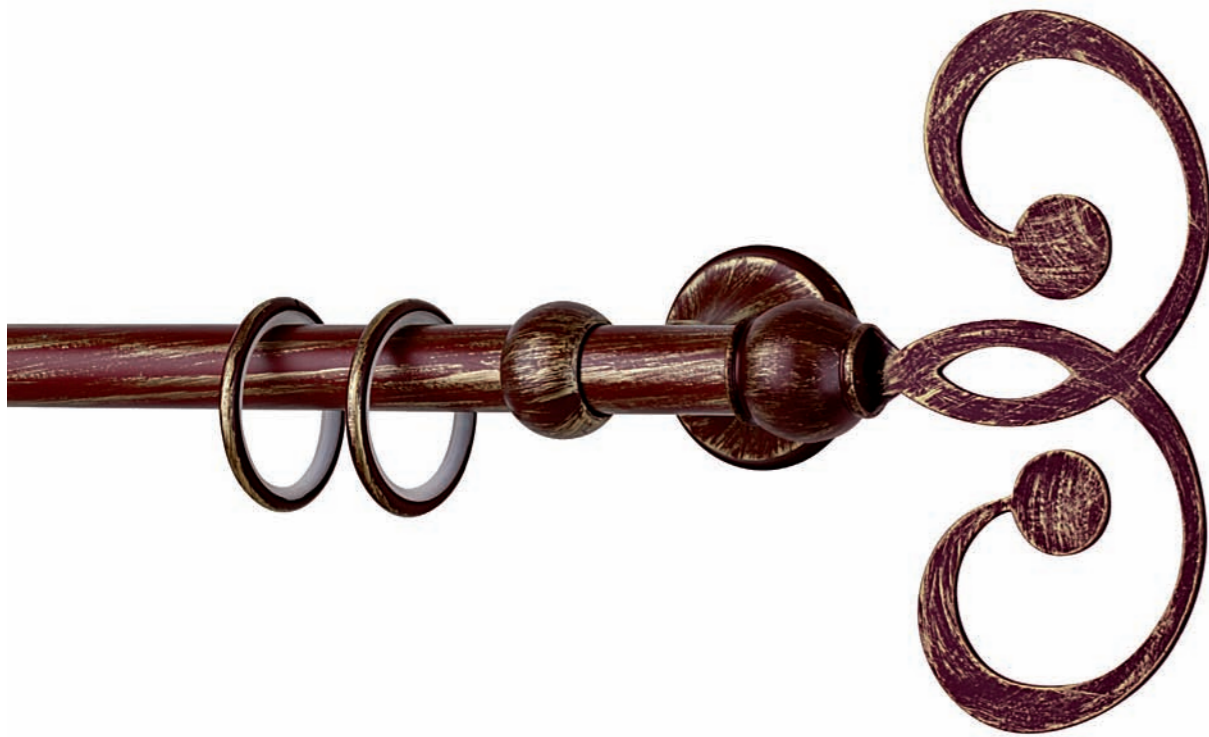

Tutti gli scorritenda sono disponibili nelle numerose finiture del ferro con svariati sistemi di applicazione per adattarsi ad ogni tipo di ambiente.

Simple and classical curtain rods available in 16, 20 and 28 mm keeps their value in time.

cod. FB099

Ø 16 mm strappo
Ø 28_20 mm strappo e tiro corda
disponibile in numerose finiture

Ø 16 mm hand drawn
Ø 28_20 mm hand drawn and corded
available in several finishes

Nizza

cod. FB096

Ø 16 mm strappo
Ø 28_20 mm strappo e tiro corda
disponibile in numerose finiture

Ø 16 mm hand drawn
Ø 28_20 mm hand drawn and corded
available in several finishes

Cannes

cod. FB097

Ø 16 mm strappo
Ø 28_20 mm strappo e tiro corda
disponibile in numerose finiture

Ø 16 mm hand drawn
Ø 28_20 mm hand drawn and corded
available in several finishes

Mentone

cod. FB098

Ø 16 mm strappo
Ø 28_20 mm strappo e tiro corda
disponibile in numerose finiture

Ø 16 mm hand drawn
Ø 28_20 mm hand drawn and corded
available in several finishes

Provenza

Supporti_Brackets Ø 28_20_16 mm disponibili in numerose finiture_available in several finishes