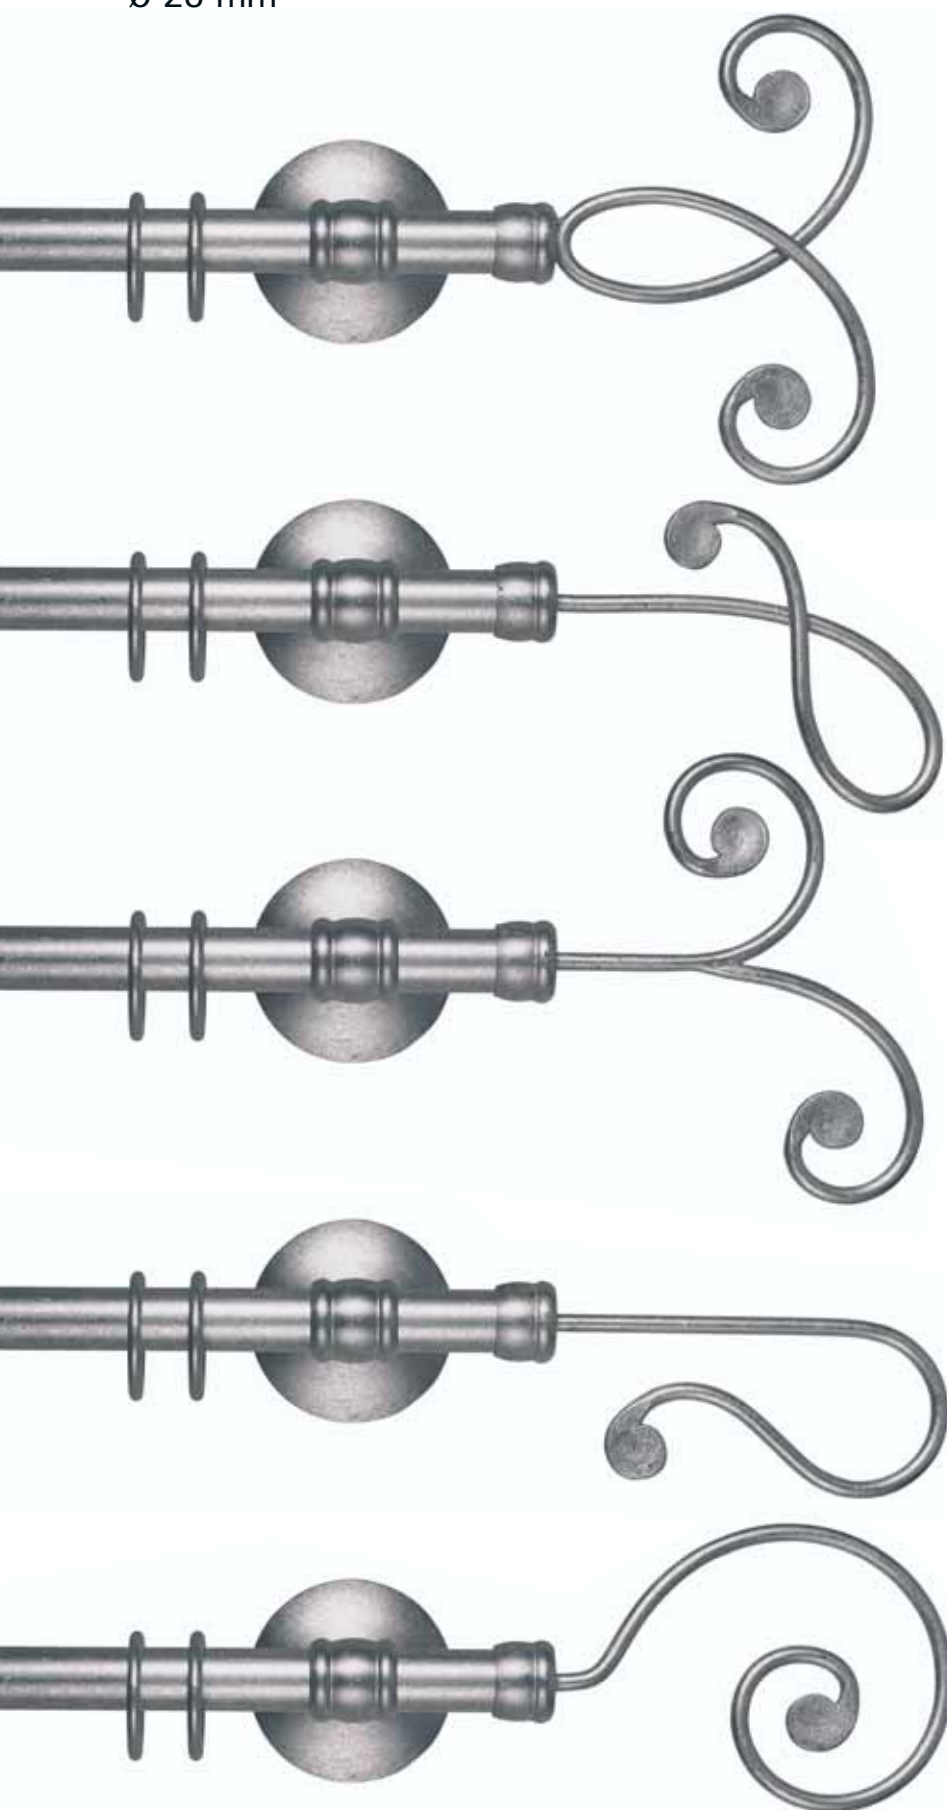

Merletti

Ø 28 mm

Aida cod. F014228
foglia argento
silver-leaf

Ø 28 mm strappo e tiro corda
finitura ferro da 013 a 099
e foglia argento 011

Ø 28 mm handdrawn and corded
iron finishes from 013 to 099
and silver-leaf finish 011

Grazia cod. F014428
foglia argento
silver-leaf

Ø 28 mm strappo e tiro corda
finitura ferro da 013 a 099
e foglia argento 011

Ø 28 mm handdrawn and corded
iron finishes from 013 to 099
and silver-leaf finish 011

Diva cod. F014328
foglia argento
silver-leaf

Ø 28 mm strappo e tiro corda
finitura ferro da 013 a 099
e foglia argento 011

Ø 28 mm handdrawn and corded
iron finishes from 013 to 099
and silver-leaf finish 011

Dora cod. F014528
foglia argento
silver-leaf

Ø 28 mm strappo e tiro corda
finitura ferro da 013 a 099
e foglia argento 011

Ø 28 mm handdrawn and corded
iron finishes from 013 to 099
and silver-leaf finish 011

Gea cod. F014628
foglia argento
silver-leaf

Ø 28 mm strappo e tiro corda
finitura ferro da 013 a 099
e foglia argento 011

Ø 28 mm handdrawn and corded
iron finishes from 013 to 099
and silver-leaf finish 011