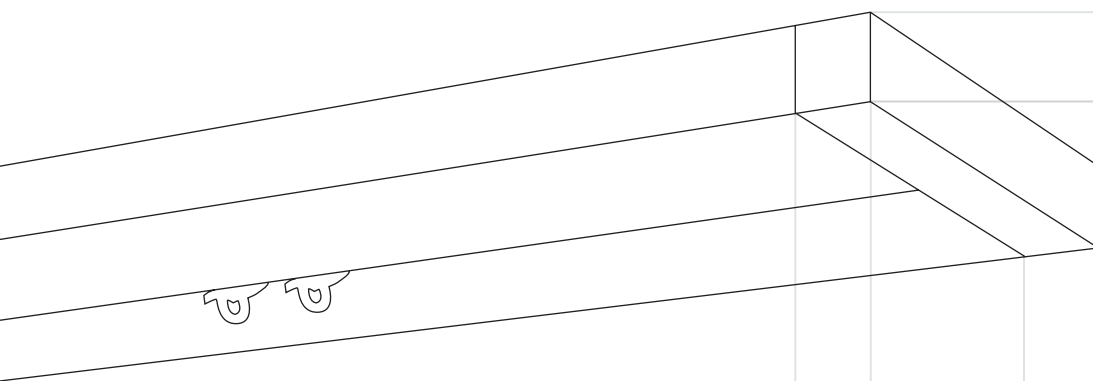

Schede Tecniche

Alluminio

Decò 15x18 mm

		dimensioni (cm)				
AB128 Decò		120	160	200	240	300
A mm	10					
B mm	18					

		dimensioni (cm)				
AB129 Mito		120	160	200	240	300
A mm	5					
B mm	18					

		dimensioni (cm)	
AA390SF Supporto Mito Soffitto		A mm	30
		B mm	47
		C mm	27

		dimensioni (cm)					
AA390 Supporto Mito		A mm	50	90	150	180	210
		B mm	12	12	12	12	12
		C mm	47	47	47	47	47

		dimensioni (cm)	
AA390DP Supporto Mito Doppio		A mm	160
		B mm	50
		C mm	15
		D mm	7

		dimensioni (cm)	
AA393 Congiunzione Decò		A mm	10

		dimensioni (cm)	
Congiunzione Decò Angolare		A mm	15

AA295 Supporto Decò

A mm	50	90	150	180	210
B mm	12	12	12	12	12
C mm	47	47	47	47	47

AA295DP Supporto Decò Doppio

A mm	160
B mm	50
C mm	15
D mm	7

AA394 Attacco a parete Decò