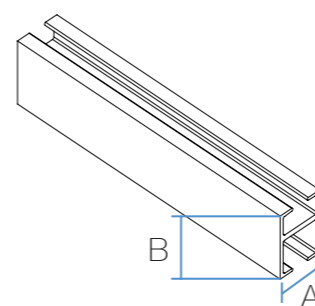

Schede Tecniche

Alluminio

Decò 15x18 mm

		dimensioni (cm)				
AB128 Decò		120	160	200	240	300
A mm	10					
B mm	18					

		dimensioni (cm)				
AB129 Mito		120	160	200	240	300
A mm	5					
B mm	18					

		dimensioni (cm)	
AA390SF Supporto Mito Soffitto		A mm	30
		B mm	47
		C mm	27

		dimensioni (cm)					
AA390 Supporto Mito		A mm	50	90	150	180	210
		B mm	12	12	12	12	12
		C mm	47	47	47	47	47

		dimensioni (cm)	
AA390DP Supporto Mito Doppio		A mm	160
		B mm	50
		C mm	15
		D mm	7

		dimensioni (cm)	
AA393 Congiunzione Decò		A mm	10

		dimensioni (cm)	
Congiunzione Decò Angolare		A mm	15

AA295 Supporto Decò

A mm	50	90	150	180	210
B mm	12	12	12	12	12
C mm	47	47	47	47	47

AA295DP Supporto Decò Doppio

A mm	160
B mm	50
C mm	15
D mm	7

AA394 Attacco a parete Decò

A mm	10
------	----

AA395 Attacco a parete Mito

A mm	5
------	---

AA392 Rosetta Decò aperta

A mm	20
B mm	20
C mm	15

AA248 Profilo Decò

A mm	15
B mm	18