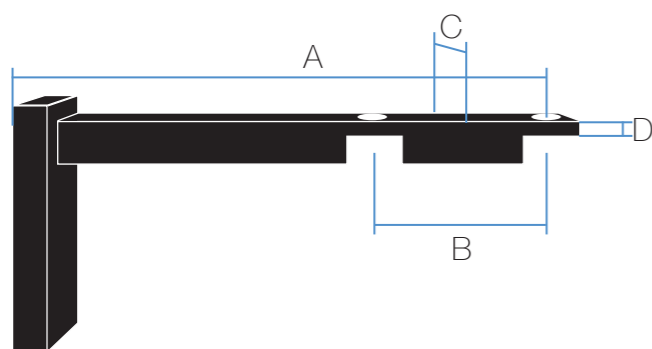

Schede Tecniche

Alluminio

Decò 15x18 mm

		dimensioni (cm)				
AB128 Decò		120	160	200	240	300
A mm	10					
B mm	18					

		dimensioni (cm)				
AB129 Mito		120	160	200	240	300
A mm	5					
B mm	18					

		dimensioni (cm)	
AA390SF Supporto Mito Soffitto		A mm	30
		B mm	47
		C mm	27

		dimensioni (cm)					
AA390 Supporto Mito		A mm	50	90	150	180	210
		B mm	12	12	12	12	12
		C mm	47	47	47	47	47

		dimensioni (cm)	
AA390DP Supporto Mito Doppio		A mm	160
		B mm	50
		C mm	15
		D mm	7

		dimensioni (cm)	
AA393 Congiunzione Decò		A mm	10

		dimensioni (cm)	
Congiunzione Decò Angolare		A mm	15

AA295 Supporto Decò

A mm	50	90	150	180	210
B mm	12	12	12	12	12
C mm	47	47	47	47	47

AA295DP Supporto Decò Doppio

A mm	160
B mm	50
C mm	15
D mm	7

AA394 Attacco a parete Decò

A mm	10
------	----

AA395 Attacco a parete Mito

A mm	5
------	---

AA392 Rosetta Decò aperta

A mm	20
B mm	20
C mm	15

AA248 Profilo Decò

A mm	15
B mm	18