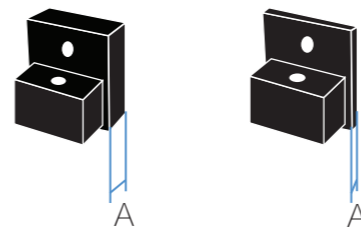

Schede Tecniche

Alluminio

Decò 15x18 mm

		dimensioni (cm)				
AB128 Decò		120	160	200	240	300
A mm	10					
B mm	18					

		dimensioni (cm)				
AB129 Mito		120	160	200	240	300
A mm	5					
B mm	18					

		dimensioni (cm)	
AA390SF Supporto Mito Soffitto		A mm	30
		B mm	47
		C mm	27

		dimensioni (cm)					
AA390 Supporto Mito		A mm	50	90	150	180	210
		B mm	12	12	12	12	12
		C mm	47	47	47	47	47

		dimensioni (cm)	
AA390DP Supporto Mito Doppio		A mm	160
		B mm	50
		C mm	15
		D mm	7

		dimensioni (cm)	
AA393 Congiunzione Decò		A mm	10

		dimensioni (cm)	
Congiunzione Decò Angolare		A mm	15

AA295 Supporto Decò

A mm	50	90	150	180	210
B mm	12	12	12	12	12
C mm	47	47	47	47	47

AA295DP Supporto Decò Doppio

A mm	160
B mm	50
C mm	15
D mm	7

AA394 Attacco a parete Decò

A mm	10
------	----

AA395 Attacco a parete Mito

A mm	5
------	---

AA392 Rosetta Decò aperta

A mm	20
B mm	20
C mm	15

AA248 Profilo Decò

A mm	15
B mm	18