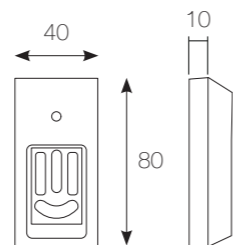

Schede Tecniche

Alluminio

Decò 15x18 mm

		dimensioni (cm)				
AB128 Decò		120	160	200	240	300
A mm	10					
B mm	18					

		dimensioni (cm)				
AB129 Mito		120	160	200	240	300
A mm	5					
B mm	18					

		dimensioni (cm)	
AA390SF Supporto Mito Soffitto		A mm	30
		B mm	47
		C mm	27

		dimensioni (cm)					
AA390 Supporto Mito		A mm	50	90	150	180	210
		B mm	12	12	12	12	12
		C mm	47	47	47	47	47

		dimensioni (cm)	
AA390DP Supporto Mito Doppio		A mm	160
		B mm	50
		C mm	15
		D mm	7

		dimensioni (cm)	
AA393 Congiunzione Decò		A mm	10

		dimensioni (cm)	
Congiunzione Decò Angolare		A mm	15

AA295 Supporto Decò

A mm	50	90	150	180	210
B mm	12	12	12	12	12
C mm	47	47	47	47	47

AA295DP Supporto Decò Doppio

A mm	160
B mm	50
C mm	15
D mm	7

AA394 Attacco a parete Decò

A mm	10
------	----

AA395 Attacco a parete Mito

A mm	5
------	---

AA392 Rosetta Decò aperta

A mm	20
B mm	20
C mm	15

AA248 Profilo Decò

A mm	15
B mm	18