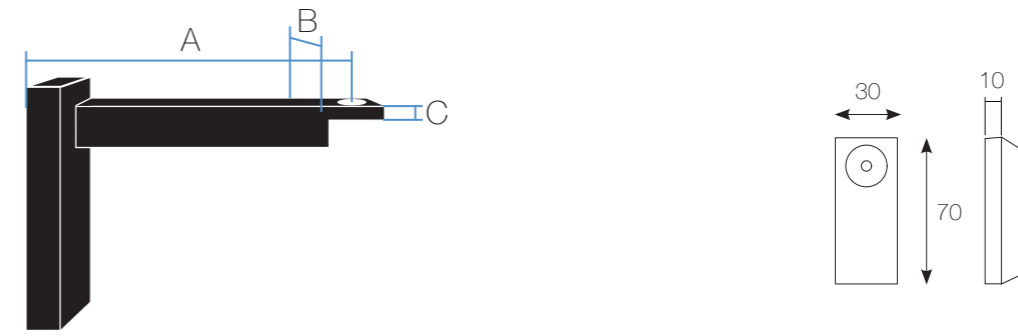

Schede Tecniche

Alluminio

Decò 15x18 mm

		dimensioni (cm)				
AB128 Decò		120	160	200	240	300
A mm	10					
B mm	18					

		dimensioni (cm)				
AB129 Mito		120	160	200	240	300
A mm	5					
B mm	18					

		dimensioni (cm)	
AA390SF Supporto Mito Soffitto		A mm	30
		B mm	47
		C mm	27

		dimensioni (cm)					
AA390 Supporto Mito		A mm	50	90	150	180	210
		B mm	12	12	12	12	12
		C mm	47	47	47	47	47

		dimensioni (cm)	
AA390DP Supporto Mito Doppio		A mm	160
		B mm	50
		C mm	15
		D mm	7

		dimensioni (cm)	
AA393 Congiunzione Decò		A mm	10

		dimensioni (cm)	
Congiunzione Decò Angolare		A mm	15

AA295 Supporto Decò

A mm	50	90	150	180	210
B mm	12	12	12	12	12
C mm	47	47	47	47	47

AA295DP Supporto Decò Doppio

A mm	160
B mm	50
C mm	15
D mm	7

AA394 Attacco a parete Decò

A mm	10
------	----

AA395 Attacco a parete Mito

A mm	5
------	---

AA392 Rosetta Decò aperta

A mm	20
B mm	20
C mm	15

AA248 Profilo Decò

A mm	15
B mm	18