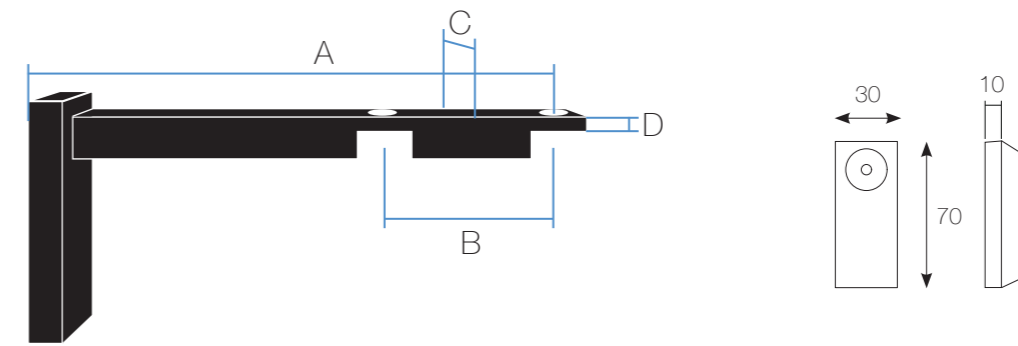

Schede Tecniche

Alluminio

Decò 15x18 mm

		dimensioni (cm)				
AB128 Decò		120	160	200	240	300
A mm	10					
B mm	18					

		dimensioni (cm)				
AB129 Mito		120	160	200	240	300
A mm	5					
B mm	18					

		dimensioni (cm)	
AA390SF Supporto Mito Soffitto		A mm	30
		B mm	47
		C mm	27

		dimensioni (cm)					
AA390 Supporto Mito		A mm	50	90	150	180	210
		B mm	12	12	12	12	12
		C mm	47	47	47	47	47

		dimensioni (cm)	
AA390DP Supporto Mito Doppio		A mm	160
		B mm	50
		C mm	15
		D mm	7

		dimensioni (cm)	
AA393 Congiunzione Decò		A mm	10

		dimensioni (cm)	
Congiunzione Decò Angolare		A mm	15

AA295 Supporto Decò

A mm	50	90	150	180	210
B mm	12	12	12	12	12
C mm	47	47	47	47	47

AA295DP Supporto Decò Doppio

A mm	160
B mm	50
C mm	15
D mm	7

AA394 Attacco a parete Decò

A mm	10
------	----

AA395 Attacco a parete Mito

A mm	5
------	---

AA392 Rosetta Decò aperta

A mm	20
B mm	20
C mm	15

AA248 Profilo Decò

A mm	15
B mm	18