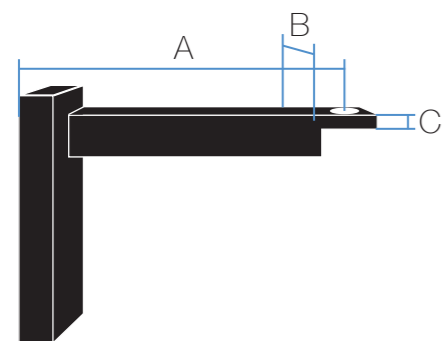

Schede Tecniche

Alluminio

Decò 15x18 mm

		dimensioni (cm)				
AB128 Decò		120	160	200	240	300
A mm	10					
B mm	18					

		dimensioni (cm)				
AB129 Mito		120	160	200	240	300
A mm	5					
B mm	18					

		dimensioni (cm)	
AA390SF Supporto Mito Soffitto		A mm	30
		B mm	47
		C mm	27

		dimensioni (cm)					
AA390 Supporto Mito		A mm	50	90	150	180	210
		B mm	12	12	12	12	12
		C mm	47	47	47	47	47

		dimensioni (cm)	
AA390DP Supporto Mito Doppio		A mm	160
		B mm	50
		C mm	15
		D mm	7

		dimensioni (cm)	
AA393 Congiunzione Decò		A mm	10

		dimensioni (cm)	
Congiunzione Decò Angolare		A mm	15

AA295 Supporto Decò

A mm	50	90	150	180	210
B mm	12	12	12	12	12
C mm	47	47	47	47	47

AA295DP Supporto Decò Doppio

A mm	160
B mm	50
C mm	15
D mm	7

AA394 Attacco a parete Decò

A mm	10
------	----

AA395 Attacco a parete Mito

A mm	5
------	---

AA392 Rosetta Decò aperta

A mm	20
B mm	20
C mm	15

AA248 Profilo Decò

A mm	15
B mm	18