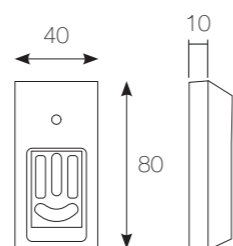

Schede Tecniche

Alluminio

Decò 15x18 mm

		dimensioni (cm)				
AB128 Decò		120	160	200	240	300
A mm	10					
B mm	18					

		dimensioni (cm)				
AB129 Mito		120	160	200	240	300
A mm	5					
B mm	18					

		dimensioni (cm)	
AA390SF Supporto Mito Soffitto		A mm	30
		B mm	47
		C mm	27

		dimensioni (cm)					
AA390 Supporto Mito		A mm	50	90	150	180	210
		B mm	12	12	12	12	12
		C mm	47	47	47	47	47

		dimensioni (cm)	
AA390DP Supporto Mito Doppio		A mm	160
		B mm	50
		C mm	15
		D mm	7

		dimensioni (cm)	
AA393 Congiunzione Decò		A mm	10

		dimensioni (cm)	
Congiunzione Decò Angolare		A mm	15

AA295 Supporto Decò

A mm	50	90	150	180	210
B mm	12	12	12	12	12
C mm	47	47	47	47	47

AA295DP Supporto Decò Doppio

A mm	160
B mm	50
C mm	15
D mm	7

AA394 Attacco a parete Decò

A mm	10
------	----

AA395 Attacco a parete Mito

A mm	5
------	---

AA392 Rosetta Decò aperta

A mm	20
B mm	20
C mm	15

AA248 Profilo Decò

A mm	15
B mm	18