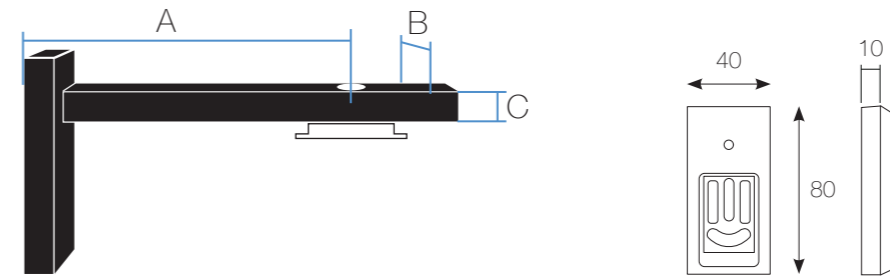

Schede Tecniche

Alluminio

Fat 17x100 mm

	dimensioni (cm)				
AB122 Fat	120	160	200	240	300

A mm	15
B mm	17

	dimensioni (cm)				
AB123 Tinny	120	160	200	240	300

A mm	5
B mm	17

AA266 Supporto Fat

A mm	110	150	210
B mm	20	20	20
C mm	10	10	10

AA265 Attacco a Soffitto Fat

A mm	50
B mm	35

AA292 Congiunzione Tinny

A mm	110
B mm	50

AA246 Profilo Fat

A mm	100
B mm	17