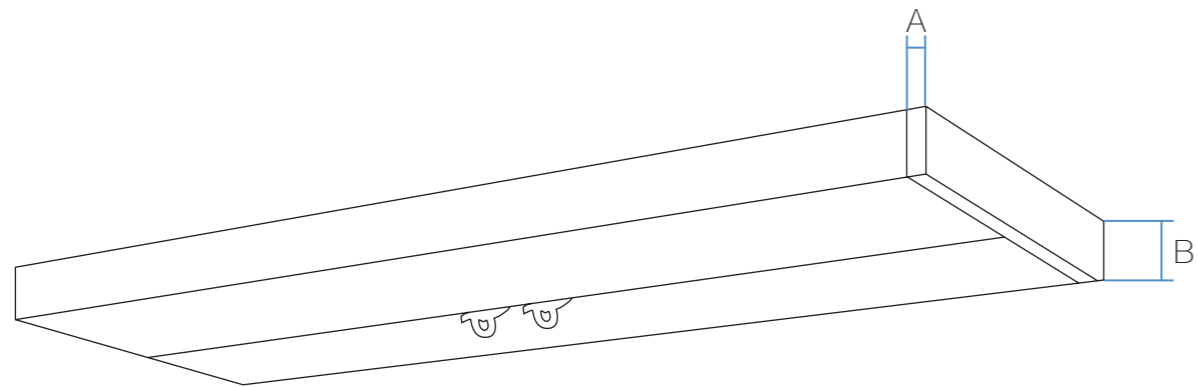

Schede Tecniche

Alluminio

Fat 17x100 mm

	dimensioni (cm)				
AB122 Fat	120	160	200	240	300

A mm	15
B mm	17

	dimensioni (cm)				
AB123 Tinny	120	160	200	240	300

A mm	5
B mm	17

AA266 Supporto Fat

A mm	110	150	210
B mm	20	20	20
C mm	10	10	10

AA265 Attacco a Soffitto Fat

A mm	50
B mm	35

AA292 Congiunzione Tinny

A mm	110
B mm	50

AA246 Profilo Fat

A mm	100
B mm	17