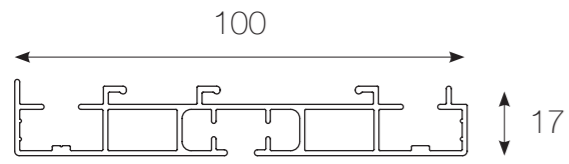

Schede Tecniche

Alluminio

Fat 17x100 mm

	dimensioni (cm)				
AB122 Fat	120	160	200	240	300

A mm	15
B mm	17

	dimensioni (cm)				
AB123 Tinny	120	160	200	240	300

A mm	5
B mm	17

AA266 Supporto Fat

A mm	110	150	210
B mm	20	20	20
C mm	10	10	10

AA265 Attacco a Soffitto Fat

A mm	50
B mm	35

AA292 Congiunzione Tinny

A mm	110
B mm	50

AA246 Profilo Fat

A mm	100
B mm	17