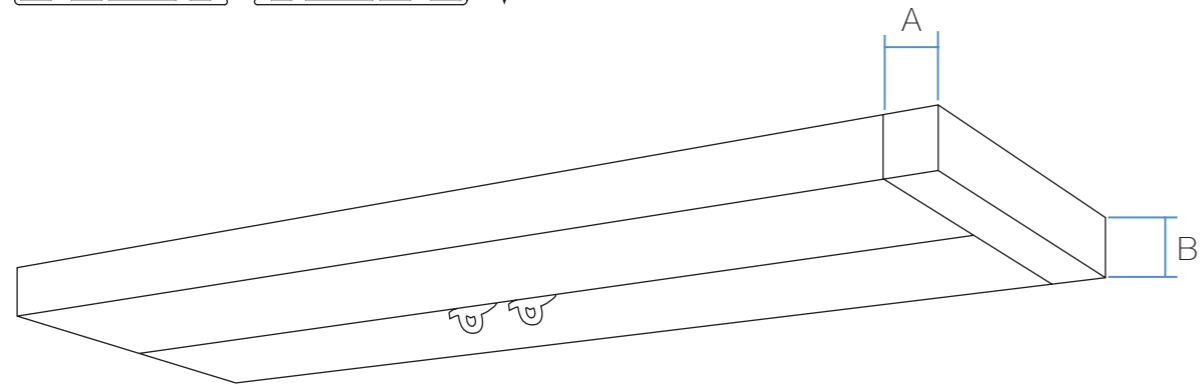

Schede Tecniche

Alluminio

Fat 17x100 mm

	dimensioni (cm)				
AB122 Fat	120	160	200	240	300

A mm	15
B mm	17

	dimensioni (cm)				
AB123 Tinny	120	160	200	240	300

A mm	5
B mm	17

AA266 Supporto Fat

A mm	110	150	210
B mm	20	20	20
C mm	10	10	10

AA265 Attacco a Soffitto Fat

A mm	50
B mm	35

AA292 Congiunzione Tinny

A mm	110
B mm	50

AA246 Profilo Fat

A mm	100
B mm	17