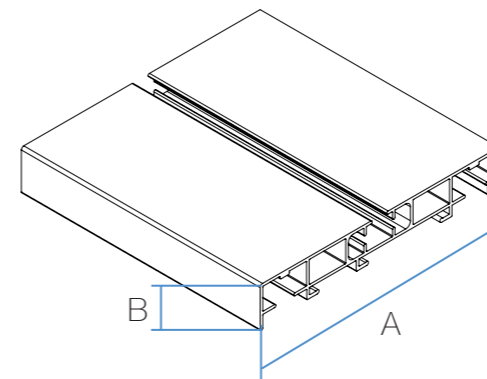

Schede Tecniche

Alluminio

Fat 17x100 mm

	dimensioni (cm)				
AB122 Fat	120	160	200	240	300

A mm	15
B mm	17

	dimensioni (cm)				
AB123 Tinny	120	160	200	240	300

A mm	5
B mm	17

AA266 Supporto Fat

A mm	110	150	210
B mm	20	20	20
C mm	10	10	10

AA265 Attacco a Soffitto Fat

A mm	50
B mm	35

AA292 Congiunzione Tinny

A mm	110
B mm	50

AA246 Profilo Fat

A mm	100
B mm	17