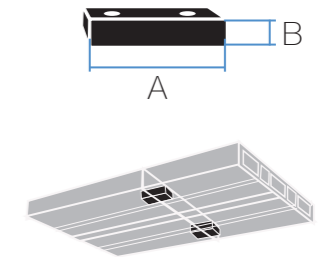

Schede Tecniche

Alluminio

Fat 17x100 mm

	dimensioni (cm)				
AB122 Fat	120	160	200	240	300

A mm	15
B mm	17

	dimensioni (cm)				
AB123 Tinny	120	160	200	240	300

A mm	5
B mm	17

AA266 Supporto Fat

A mm	110	150	210
B mm	20	20	20
C mm	10	10	10

AA265 Attacco a Soffitto Fat

A mm	50
B mm	35

AA292 Congiunzione Tinny

A mm	110
B mm	50

AA246 Profilo Fat

A mm	100
B mm	17