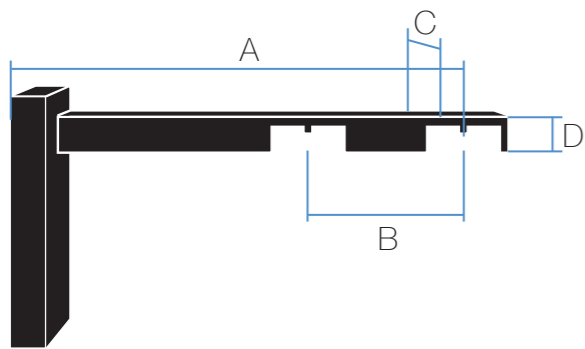

Schede Tecniche

Alluminio

Frame 25x25 mm

		dimensioni (cm)				
AB124 Frame		120	160	200	240	300
A mm	10					
B mm	25					

		dimensioni (cm)				
AB125 Wide		120	160	200	240	300
A mm	3					
B mm	25					

AA277SF Supporto Wide Soffitto	
A mm	40
B mm	10
C mm	20

AA277 Supporto Wide					
A mm	50	90	150	180	210
B mm	10	10	10	10	10
C mm	20	20	20	20	20

AA277DP Supporto Wide Doppio	
A mm	150
B mm	50
C mm	20
D mm	10

AA278 Supporto Frame

A mm	50	90	150	180	210
B mm	10	10	10	10	10
C mm	20	20	20	20	20

AA278DP Supporto Frame Doppio

A mm	150
B mm	50
C mm	20
D mm	10

AA276 Congiunzione Frame

A mm	10
------	----

Congiunzione Frame angolare

A mm	25
------	----

AA290 Attacco a parete Frame

A mm	10
------	----

AA291 Attacco a parete Wide

A mm	3
------	---

AA272 Rosetta Frame aperta

A mm	30
B mm	30
C mm	20
D mm	8

AA247 Profilo Frame

A mm	25
B mm	25