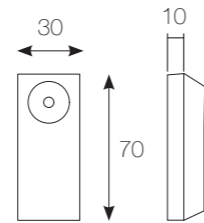

Schede Tecniche

Alluminio

Frame 25x25 mm

		dimensioni (cm)				
AB124 Frame		120	160	200	240	300
A mm	10					
B mm	25					

		dimensioni (cm)				
AB125 Wide		120	160	200	240	300
A mm	3					
B mm	25					

AA277SF Supporto Wide Soffitto	
A mm	40
B mm	10
C mm	20

AA277 Supporto Wide					
A mm	50	90	150	180	210
B mm	10	10	10	10	10
C mm	20	20	20	20	20

AA277DP Supporto Wide Doppio	
A mm	150
B mm	50
C mm	20
D mm	10

AA278 Supporto Frame

A mm	50	90	150	180	210
B mm	10	10	10	10	10
C mm	20	20	20	20	20

AA278DP Supporto Frame Doppio

A mm	150
B mm	50
C mm	20
D mm	10

AA276 Congiunzione Frame

A mm	10
------	----

Congiunzione Frame angolare

A mm	25
------	----

AA290 Attacco a parete Frame

A mm	10
------	----

AA291 Attacco a parete Wide

A mm	3
------	---

AA272 Rosetta Frame aperta

A mm	30
B mm	30
C mm	20
D mm	8

AA247 Profilo Frame

A mm	25
B mm	25