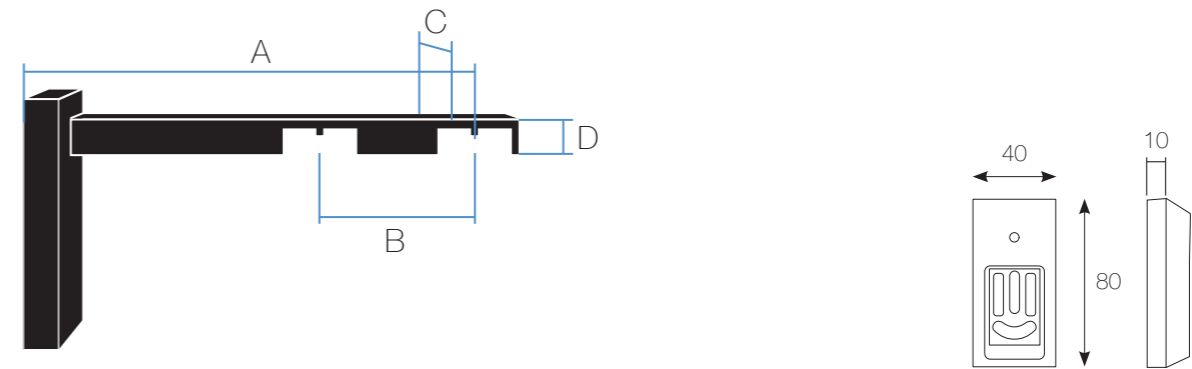

Schede Tecniche

Alluminio

Frame 25x25 mm

		dimensioni (cm)				
AB124 Frame		120	160	200	240	300
A mm	10					
B mm	25					

		dimensioni (cm)				
AB125 Wide		120	160	200	240	300
A mm	3					
B mm	25					

AA277SF Supporto Wide Soffitto	
A mm	40
B mm	10
C mm	20

AA277 Supporto Wide					
A mm	50	90	150	180	210
B mm	10	10	10	10	10
C mm	20	20	20	20	20

AA277DP Supporto Wide Doppio	
A mm	150
B mm	50
C mm	20
D mm	10

AA278 Supporto Frame

A mm	50	90	150	180	210
B mm	10	10	10	10	10
C mm	20	20	20	20	20

AA278DP Supporto Frame Doppio

A mm	150
B mm	50
C mm	20
D mm	10

AA276 Congiunzione Frame

A mm	10
------	----

Congiunzione Frame angolare

A mm	25
------	----

AA290 Attacco a parete Frame

A mm	10
------	----

AA291 Attacco a parete Wide

A mm	3
------	---

AA272 Rosetta Frame aperta

A mm	30
B mm	30
C mm	20
D mm	8

AA247 Profilo Frame

A mm	25
B mm	25