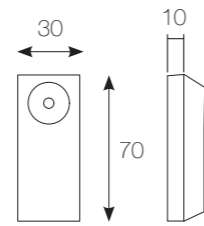

Schede Tecniche

Alluminio

Frame 25x25 mm

		dimensioni (cm)				
AB124 Frame		120	160	200	240	300
A mm	10					
B mm	25					

		dimensioni (cm)				
AB125 Wide		120	160	200	240	300
A mm	3					
B mm	25					

AA277SF Supporto Wide Soffitto	
A mm	40
B mm	10
C mm	20

AA277 Supporto Wide					
A mm	50	90	150	180	210
B mm	10	10	10	10	10
C mm	20	20	20	20	20

AA277DP Supporto Wide Doppio	
A mm	150
B mm	50
C mm	20
D mm	10

AA278 Supporto Frame

A mm	50	90	150	180	210
B mm	10	10	10	10	10
C mm	20	20	20	20	20

AA278DP Supporto Frame Doppio

A mm	150
B mm	50
C mm	20
D mm	10

AA276 Congiunzione Frame

A mm	10
------	----

Congiunzione Frame angolare

A mm	25
------	----

AA290 Attacco a parete Frame

A mm	10
------	----

AA291 Attacco a parete Wide

A mm	3
------	---

AA272 Rosetta Frame aperta

A mm	30
B mm	30
C mm	20
D mm	8

AA247 Profilo Frame

A mm	25
B mm	25