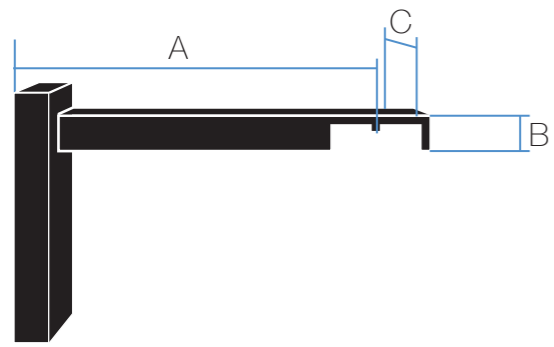

Schede Tecniche

Alluminio

Frame 25x25 mm

		dimensioni (cm)				
AB124 Frame		120	160	200	240	300
A mm	10					
B mm	25					

		dimensioni (cm)				
AB125 Wide		120	160	200	240	300
A mm	3					
B mm	25					

AA277SF Supporto Wide Soffitto	
A mm	40
B mm	10
C mm	20

AA277 Supporto Wide					
A mm	50	90	150	180	210
B mm	10	10	10	10	10
C mm	20	20	20	20	20

AA277DP Supporto Wide Doppio	
A mm	150
B mm	50
C mm	20
D mm	10

AA278 Supporto Frame

A mm	50	90	150	180	210
B mm	10	10	10	10	10
C mm	20	20	20	20	20

AA278DP Supporto Frame Doppio

A mm	150
B mm	50
C mm	20
D mm	10

AA276 Congiunzione Frame

A mm	10
------	----

Congiunzione Frame angolare

A mm	25
------	----

AA290 Attacco a parete Frame

A mm	10
------	----

AA291 Attacco a parete Wide

A mm	3
------	---

AA272 Rosetta Frame aperta

A mm	30
B mm	30
C mm	20
D mm	8

AA247 Profilo Frame

A mm	25
B mm	25