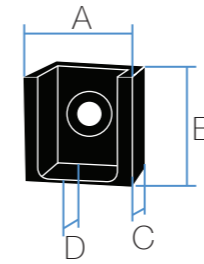

Schede Tecniche

Alluminio

Frame 25x25 mm

		dimensioni (cm)				
AB124 Frame		120	160	200	240	300
A mm	10					
B mm	25					

		dimensioni (cm)				
AB125 Wide		120	160	200	240	300
A mm	3					
B mm	25					

AA277SF Supporto Wide Soffitto	
A mm	40
B mm	10
C mm	20

AA277 Supporto Wide					
A mm	50	90	150	180	210
B mm	10	10	10	10	10
C mm	20	20	20	20	20

AA277DP Supporto Wide Doppio	
A mm	150
B mm	50
C mm	20
D mm	10

AA278 Supporto Frame

A mm	50	90	150	180	210
B mm	10	10	10	10	10
C mm	20	20	20	20	20

AA278DP Supporto Frame Doppio

A mm	150
B mm	50
C mm	20
D mm	10

AA276 Congiunzione Frame

A mm	10
------	----

Congiunzione Frame angolare

A mm	25
------	----

AA290 Attacco a parete Frame

A mm	10
------	----

AA291 Attacco a parete Wide

A mm	3
------	---

AA272 Rosetta Frame aperta

A mm	30
B mm	30
C mm	20
D mm	8

AA247 Profilo Frame

A mm	25
B mm	25