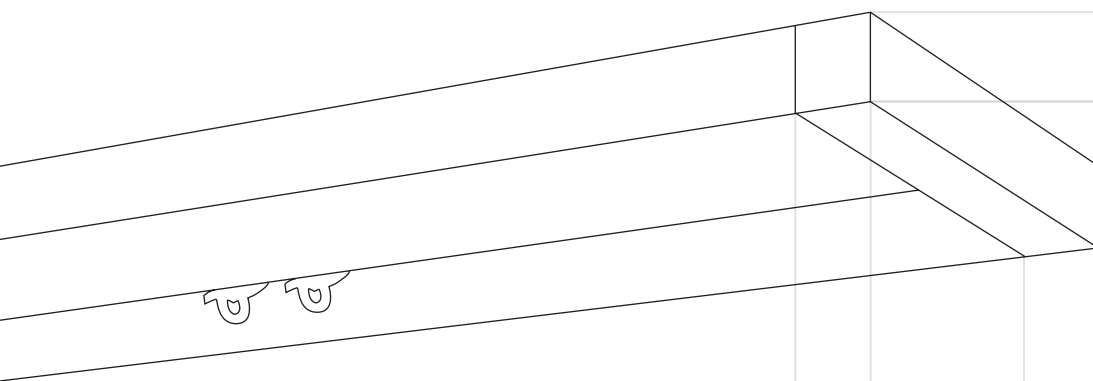

Schede Tecniche

Alluminio

Frame 25x25 mm

		dimensioni (cm)				
AB124 Frame		120	160	200	240	300
A mm	10					
B mm	25					

		dimensioni (cm)				
AB125 Wide		120	160	200	240	300
A mm	3					
B mm	25					

AA277SF Supporto Wide Soffitto	
A mm	40
B mm	10
C mm	20

AA277 Supporto Wide					
A mm	50	90	150	180	210
B mm	10	10	10	10	10
C mm	20	20	20	20	20

AA277DP Supporto Wide Doppio	
A mm	150
B mm	50
C mm	20
D mm	10

AA278 Supporto Frame

A mm	50	90	150	180	210
B mm	10	10	10	10	10
C mm	20	20	20	20	20