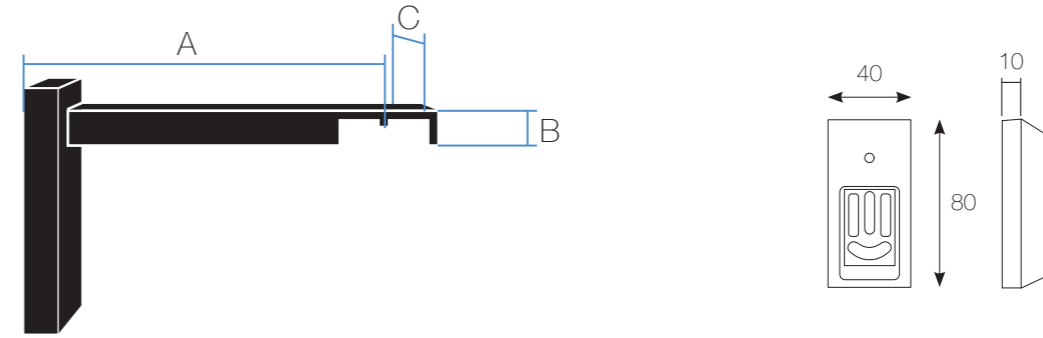

Schede Tecniche

Alluminio

Frame 25x25 mm

		dimensioni (cm)				
AB124 Frame		120	160	200	240	300
A mm	10					
B mm	25					

		dimensioni (cm)				
AB125 Wide		120	160	200	240	300
A mm	3					
B mm	25					

AA277SF Supporto Wide Soffitto	
A mm	40
B mm	10
C mm	20

AA277 Supporto Wide					
A mm	50	90	150	180	210
B mm	10	10	10	10	10
C mm	20	20	20	20	20

AA277DP Supporto Wide Doppio	
A mm	150
B mm	50
C mm	20
D mm	10

AA278 Supporto Frame

A mm	50	90	150	180	210
B mm	10	10	10	10	10
C mm	20	20	20	20	20

AA278DP Supporto Frame Doppio

A mm	150
B mm	50
C mm	20
D mm	10

AA276 Congiunzione Frame

A mm	10
------	----

Congiunzione Frame angolare

A mm	25
------	----

AA290 Attacco a parete Frame

A mm	10
------	----

AA291 Attacco a parete Wide

A mm	3
------	---

AA272 Rosetta Frame aperta

A mm	30
B mm	30
C mm	20
D mm	8

AA247 Profilo Frame

A mm	25
B mm	25