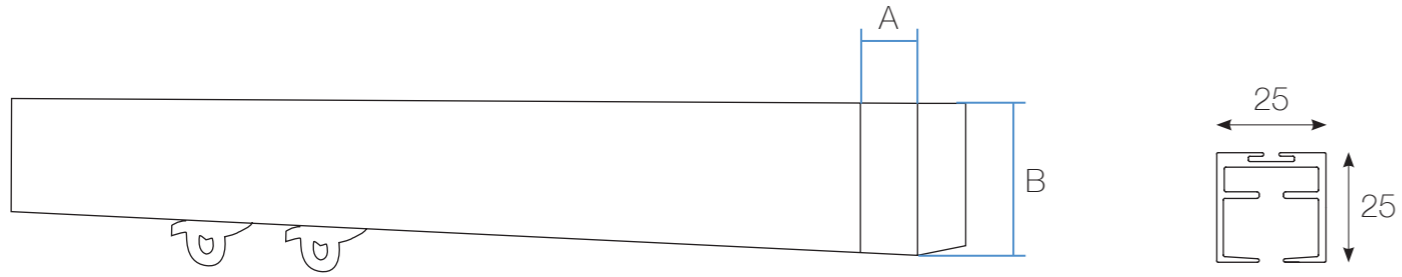

Schede Tecniche

Alluminio

Frame 25x25 mm

		dimensioni (cm)				
AB124 Frame		120	160	200	240	300
A mm	10					
B mm	25					

		dimensioni (cm)				
AB125 Wide		120	160	200	240	300
A mm	3					
B mm	25					

AA277SF Supporto Wide Soffitto	
A mm	40
B mm	10
C mm	20

AA277 Supporto Wide					
A mm	50	90	150	180	210
B mm	10	10	10	10	10
C mm	20	20	20	20	20

AA277DP Supporto Wide Doppio	
A mm	150
B mm	50
C mm	20
D mm	10

AA278 Supporto Frame

A mm	50	90	150	180	210
B mm	10	10	10	10	10
C mm	20	20	20	20	20

AA291 Attacco a parete Wide

A mm	3
------	---

AA272 Rosetta Frame aperta

A mm	30
B mm	30
C mm	20
D mm	8

AA247 Profilo Frame

A mm	25
B mm	25