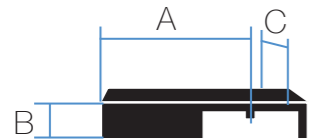

Schede Tecniche

Alluminio

Frame 25x25 mm

		dimensioni (cm)				
AB124 Frame		120	160	200	240	300
A mm	10					
B mm	25					

		dimensioni (cm)				
AB125 Wide		120	160	200	240	300
A mm	3					
B mm	25					

AA277SF Supporto Wide Soffitto	
A mm	40
B mm	10
C mm	20

AA277 Supporto Wide					
A mm	50	90	150	180	210
B mm	10	10	10	10	10
C mm	20	20	20	20	20

AA277DP Supporto Wide Doppio	
A mm	150
B mm	50
C mm	20
D mm	10

AA278 Supporto Frame

A mm	50	90	150	180	210
B mm	10	10	10	10	10
C mm	20	20	20	20	20