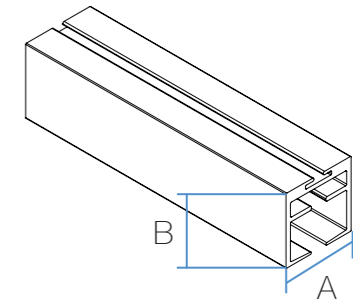

Schede Tecniche

Alluminio

Frame 25x25 mm

		dimensioni (cm)				
AB124 Frame		120	160	200	240	300
A mm	10					
B mm	25					

		dimensioni (cm)				
AB125 Wide		120	160	200	240	300
A mm	3					
B mm	25					

AA277SF Supporto Wide Soffitto	
A mm	40
B mm	10
C mm	20

AA277 Supporto Wide					
A mm	50	90	150	180	210
B mm	10	10	10	10	10
C mm	20	20	20	20	20

AA277DP Supporto Wide Doppio	
A mm	150
B mm	50
C mm	20
D mm	10

AA278 Supporto Frame

A mm	50	90	150	180	210
B mm	10	10	10	10	10
C mm	20	20	20	20	20

AA278DP Supporto Frame Doppio

A mm	150
B mm	50
C mm	20
D mm	10

AA276 Congiunzione Frame

A mm	10
------	----

Congiunzione Frame angolare

A mm	25
------	----

AA290 Attacco a parete Frame

A mm	10
------	----

AA291 Attacco a parete Wide

A mm	3
------	---

AA272 Rosetta Frame aperta

A mm	30
B mm	30
C mm	20
D mm	8

AA247 Profilo Frame

A mm	25
B mm	25