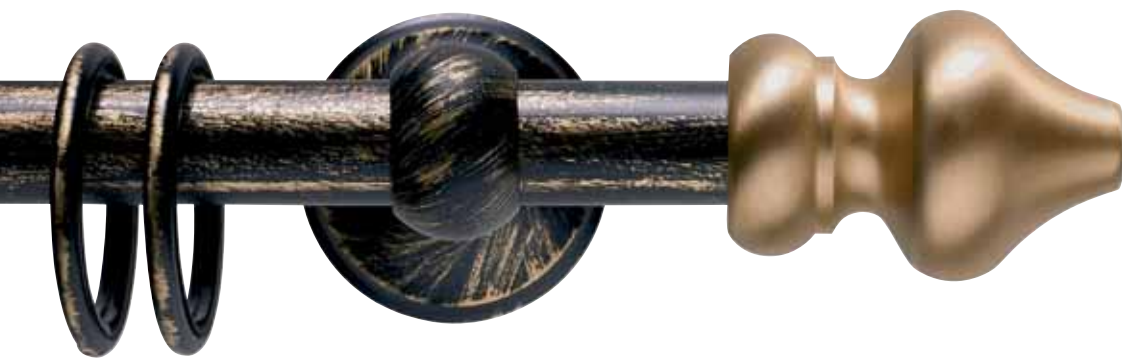

Elisir cod. FB454

Ø 30 mm strappo
Ø 20 mm strappo e tirocorda
finitura ferro da 013 a 099
Ø 30 mm handdrawn
Ø 20 mm handdrawn and corded
iron finishes from 013 to 099