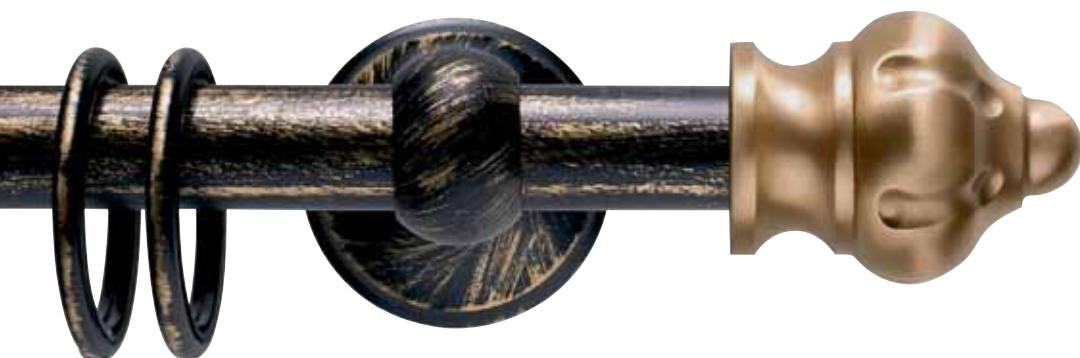

Tutti i terminali sono disponibili nelle finiture dell'ottone: lucido, satinato o bronzato.

Oggetti ricchi di personalità che si integrano armoniosamente nelle soluzioni decorative più varie.

Classical and refined range of curtain poles in 16, 20 and 30 mm diameter.

Pigna cod. FB452

Ø 30_16 mm strappo
Ø 20 mm strappo e tirocorda
finitura ferro da 013 a 099
Ø 30_16 mm handdrawn
Ø 20 mm handdrawn and corded
iron finishes from 013 to 099

Odissea cod. FB456

Ø 20 mm strappo e tirocorda
finitura ferro da 013 a 099
Ø 20 mm handdrawn and corded
iron finishes from 013 to 099

Elisir cod. FB454

Ø 30 mm strappo
Ø 20 mm strappo e tirocorda
finitura ferro da 013 a 099
Ø 30 mm handdrawn
Ø 20 mm handdrawn and corded
iron finishes from 013 to 099

Fosia cod. FB451

Ø 30_16 mm strappo
Ø 20 mm strappo e tirocorda
finitura ferro da 013 a 099
Ø 30_16 mm handdrawn
Ø 20 mm handdrawn and corded
iron finishes from 013 to 099