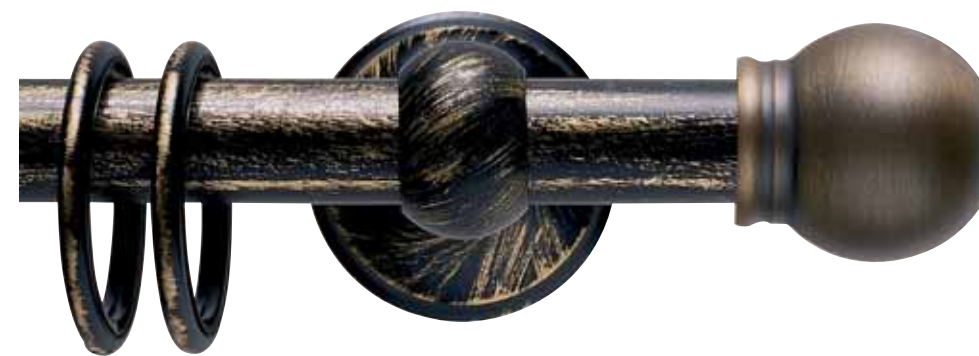

Fosia cod. FB151

Ø 30_16 mm strappo
Ø 20 mm strappo e tirocorda
finitura ferro da 013 a 099
Ø 30_16 mm handdrawn
Ø 20 mm handdrawn and corded
iron finishes from 013 to 099