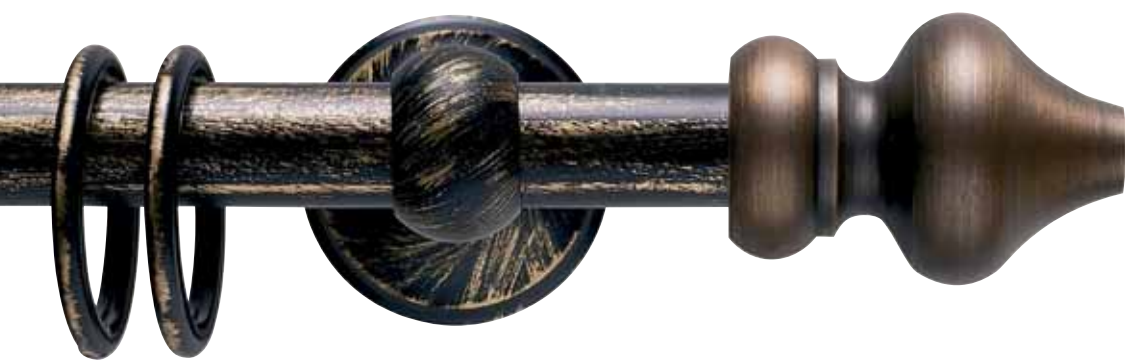

Elisir cod. FB154

Ø 30 mm strappo
Ø 20 mm strappo e tirocorda
finitura ferro da 013 a 099
Ø 30 mm handdrawn
Ø 20 mm handdrawn and corded
iron finishes from 013 to 099