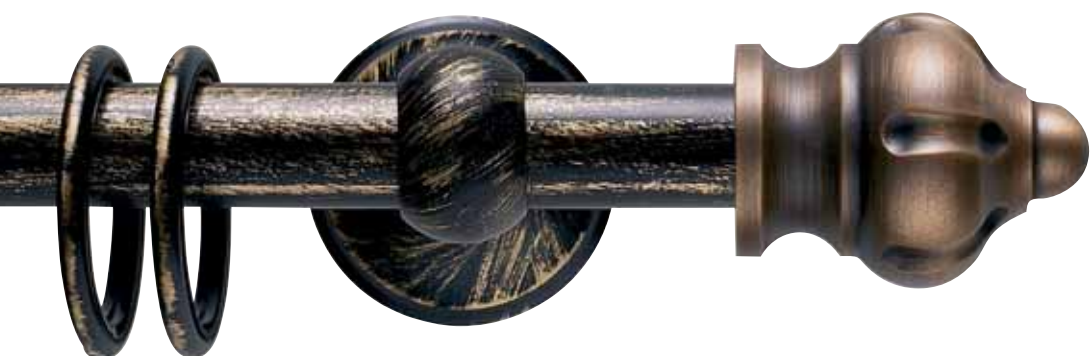

Impero cod. FB155

Ø 20 mm strappo e tirocorda
finitura ferro da 013 a 099
Ø 20 mm handdrawn and corded
iron finishes from 013 to 099