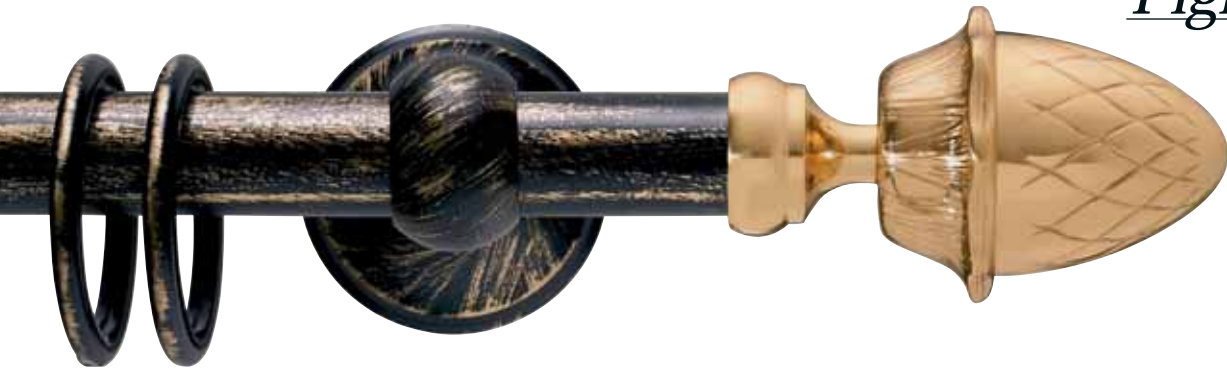

Iron&brass

Sistema reggitenda dalle linee classiche e raffinate è disponibile nei diametri 16, 20 e 30 mm.

Tutti gli scorritenda sono disponibili nelle numerose finiture del ferro con svariati sistemi di applicazione per rendere sempre più personalizzata la tua finestra.

Tutti i terminali sono disponibili nelle finiture dell'ottone: lucido, satinato o bronzato.

Oggetti ricchi di personalità che si integrano armoniosamente nelle soluzioni decorative più varie.

Classical and refined range of curtain poles in 16, 20 and 30 mm diameter.

All designs are available in a vast number of colours and finishes, this together with a wide range of accessories give you the possibility to personalise your window dressing.

The finals are available in polished, satin or bronzed brass.

Decorative poles easy to combine with any room scheme.

Iron&brass

Ottone lucido_Shiny brass Ø 30_20_16 mm

Pigna cod. FB552

Ø 30_16 mm strappo
Ø 20 mm strappo e tirocorda
finitura ferro da 013 a 099
Ø 30_16 mm handdrawn
Ø 20 mm handdrawn and corded
iron finishes from 013 to 099