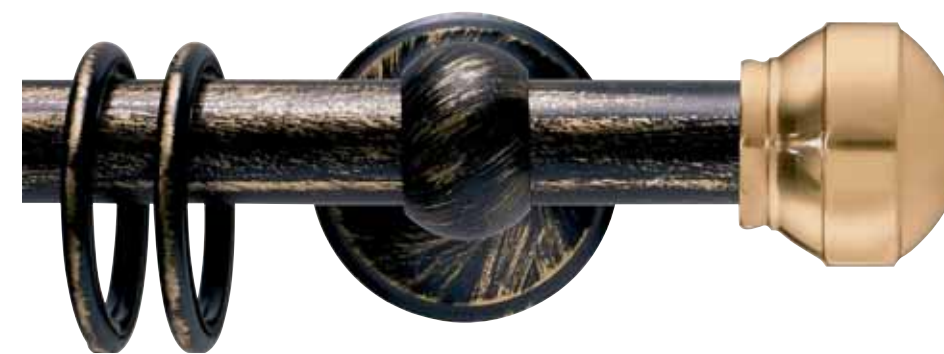

Eros cod. FB553

Ø 30_16 mm strappo
Ø 20 mm strappo e tirocorda
finitura ferro da 013 a 099
Ø 30_16 mm handdrawn
Ø 20 mm handdrawn and corded
iron finishes from 013 to 099