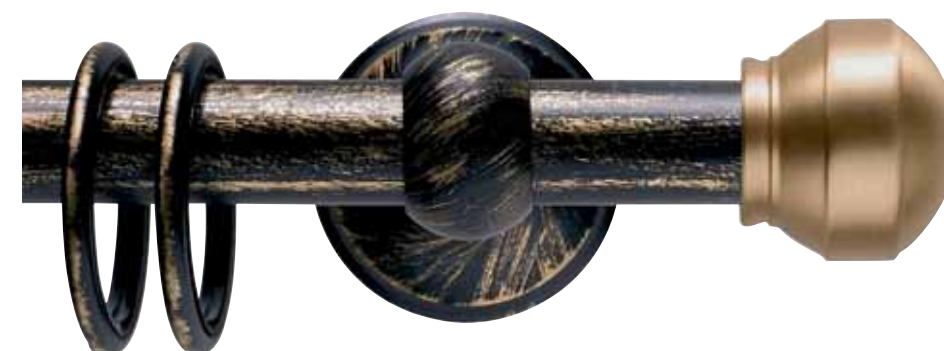

Eros cod. FB453

Ø 30_16 mm strappo
Ø 20 mm strappo e tirocorda
finitura ferro da 013 a 099
Ø 30_16 mm handdrawn
Ø 20 mm handdrawn and corded
iron finishes from 013 to 099