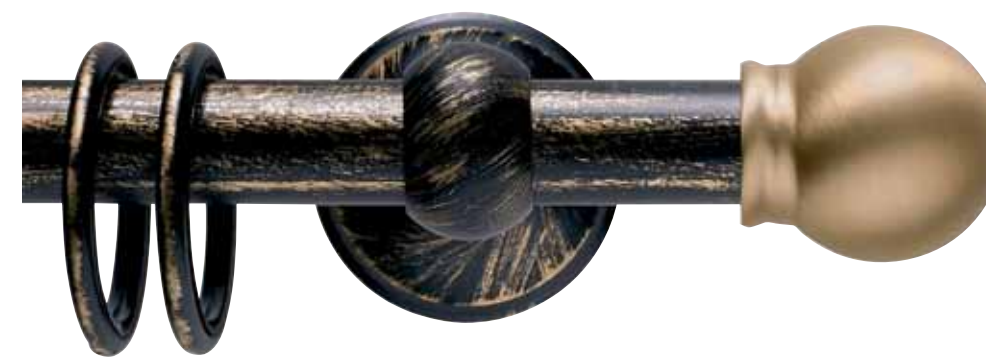

Tutti i terminali sono disponibili nelle finiture dell'ottone: lucido, satinato o bronzato.

Oggetti ricchi di personalità che si integrano armoniosamente nelle soluzioni decorative più varie.

Classical and refined range of curtain poles in 16, 20 and 30 mm diameter.

Pigna cod. FB452

Ø 30_16 mm strappo
Ø 20 mm strappo e tirocorda
finitura ferro da 013 a 099
Ø 30_16 mm handdrawn
Ø 20 mm handdrawn and corded
iron finishes from 013 to 099

Odissea cod. FB456

Ø 20 mm strappo e tirocorda
finitura ferro da 013 a 099
Ø 20 mm handdrawn and corded
iron finishes from 013 to 099

Elisir cod. FB454

Ø 30 mm strappo
Ø 20 mm strappo e tirocorda
finitura ferro da 013 a 099
Ø 30 mm handdrawn
Ø 20 mm handdrawn and corded
iron finishes from 013 to 099

Fosia cod. FB451

Ø 30_16 mm strappo
Ø 20 mm strappo e tirocorda
finitura ferro da 013 a 099
Ø 30_16 mm handdrawn
Ø 20 mm handdrawn and corded
iron finishes from 013 to 099