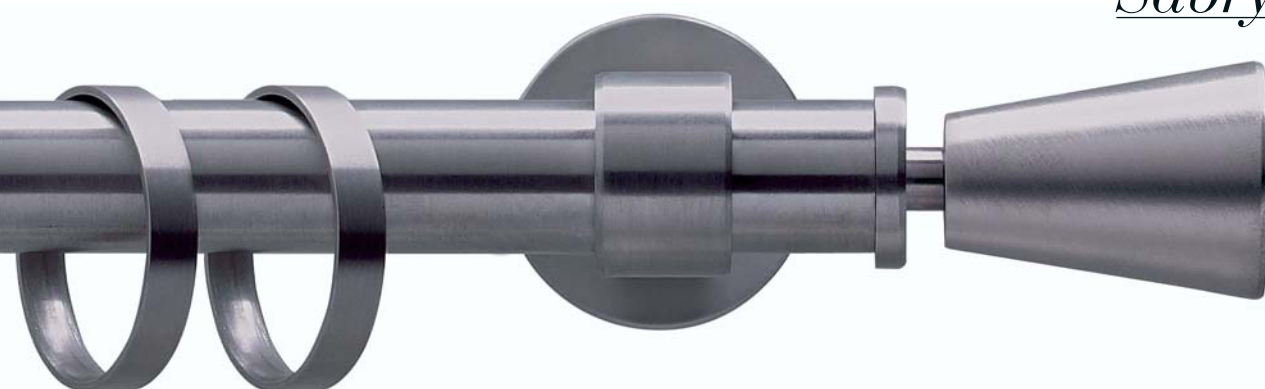

Sky

Ø 20_16_14_12 mm

Sabry

cod. IP132

Ø 20 mm strappo e tiro corda
Ø 16_14_12 mm strappo
finitura acciaio satinato o lucido

Ø 20 mm hand drawn and corded
Ø 16_14_12 mm hand drawn
satin or shiny steel finish